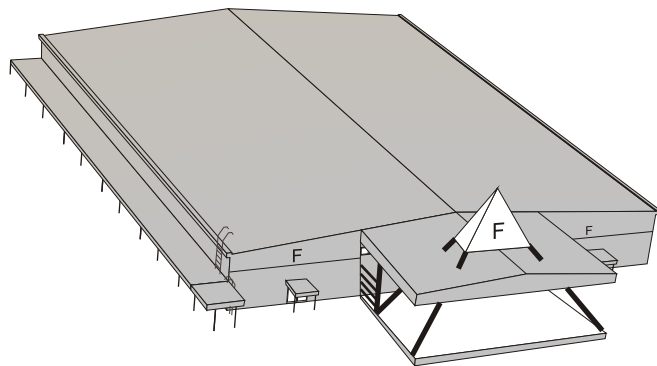

PAVILÓN PAVILION

Pavilón nepravidelného tvaru, oceľovej konštrukcie, plášť tvorí HPVC .
Celková plocha = 3624 m²

Pavillion of irregular ground plan consisting of steel structure and HPVC cladding.
Total area: 3624 sq.m

min.: 3,76 / max.: 7,00 m

Celková plocha:

3624 m²

Celková dĺžka:

65,36 m

Celková šírka:

57,66 m

Rozmery navážacích vrát:

max. 5,70 x 4,40 m

Povrch podlahy:

Dlažba

TECHNICAL INFORMATION

Maximum construction height:

min.: 3,76/ max.: 7,00 m

Total area:

3624 sq.m

Total length:

65,36 m

Total width:

57,66 m

Size of loading gate:

max.5,70 x 4,40

Floor surface:

Concrete