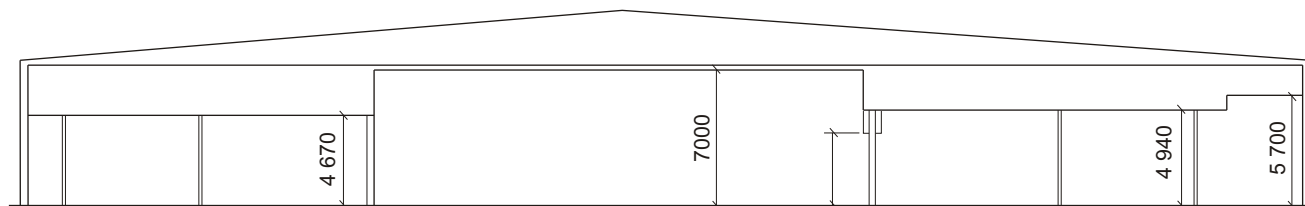

PAVILÓN

F

VÝKRES č.2