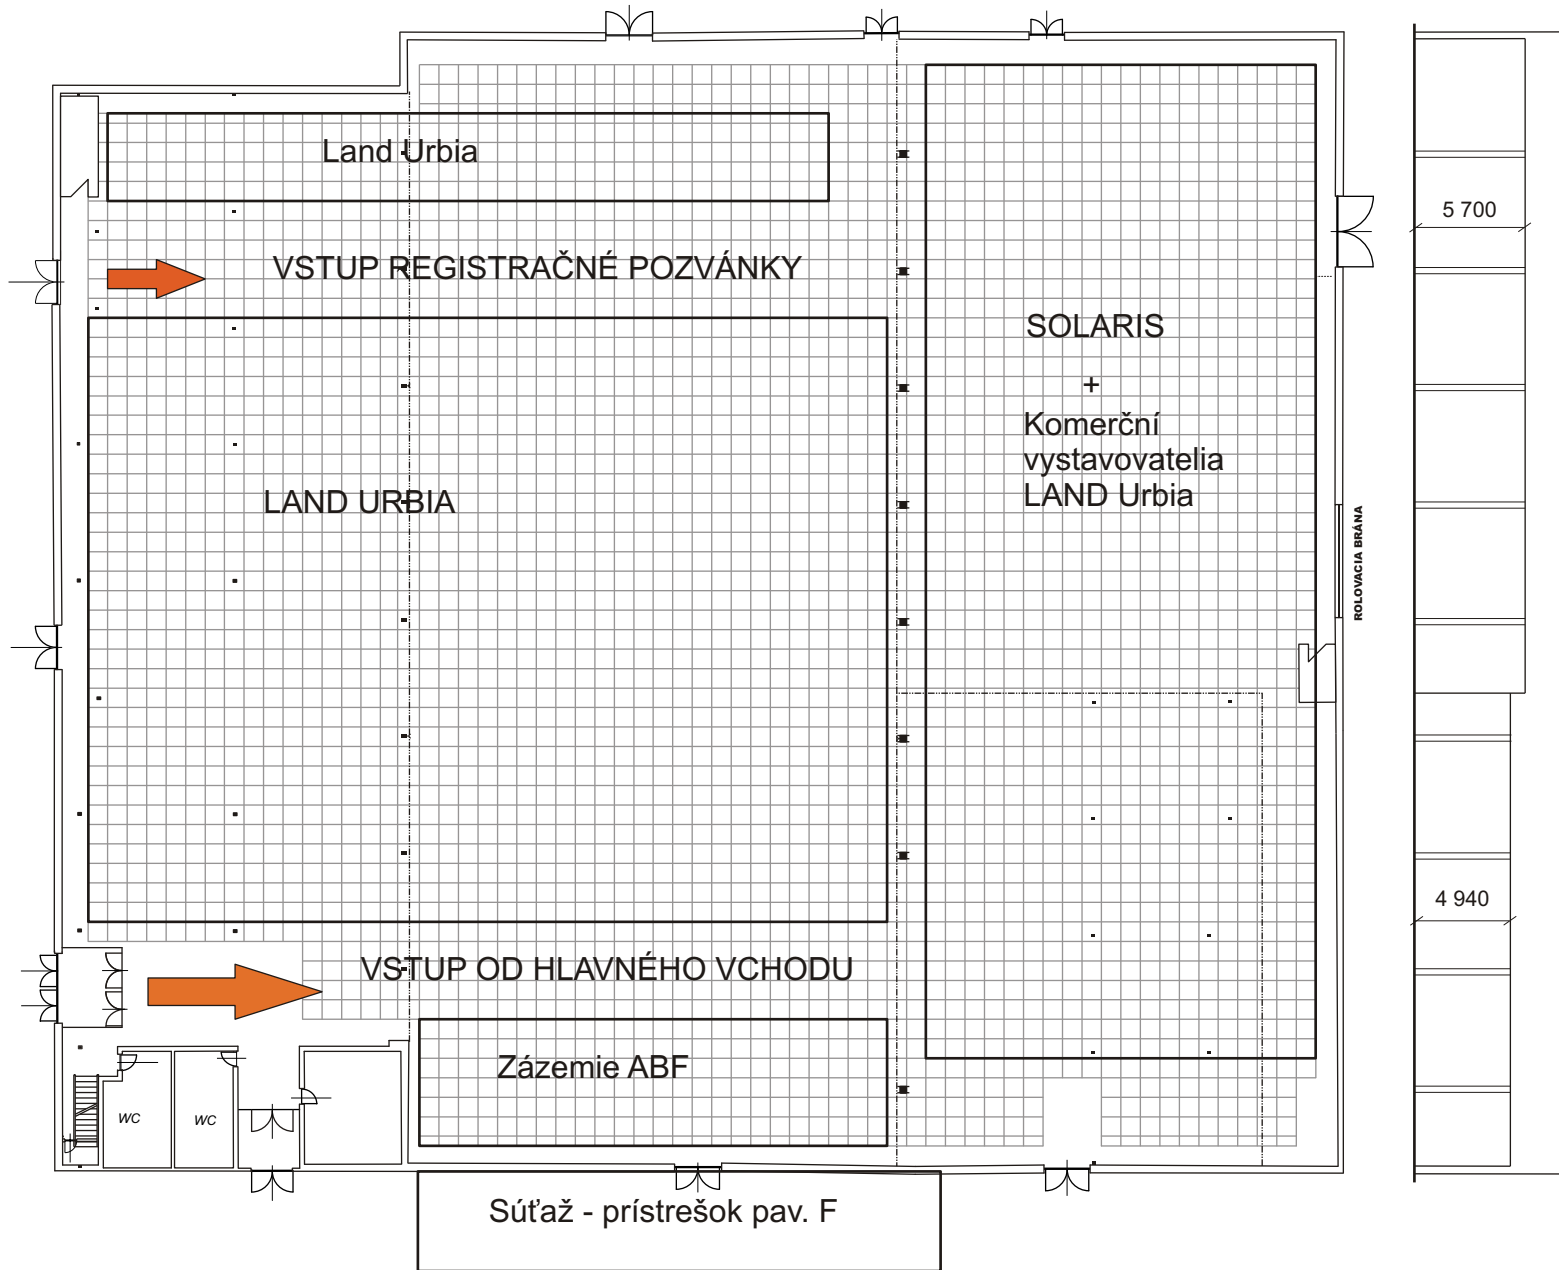

TECHNICAL INFORMATION

Maximum construction height:

min.: 3,76/ max.: 7,00 m

Total area:

3624 sq.m

Total length:

65,36 m

Total width:

57,66 m

Size of loading gate:

max.5,70 x 4,40

Floor surface:

Concrete

Navážacie vráta
Loading gate

AGROKOMPLEX
VÝSTAVNÍCTVO
NITRA, š. p.