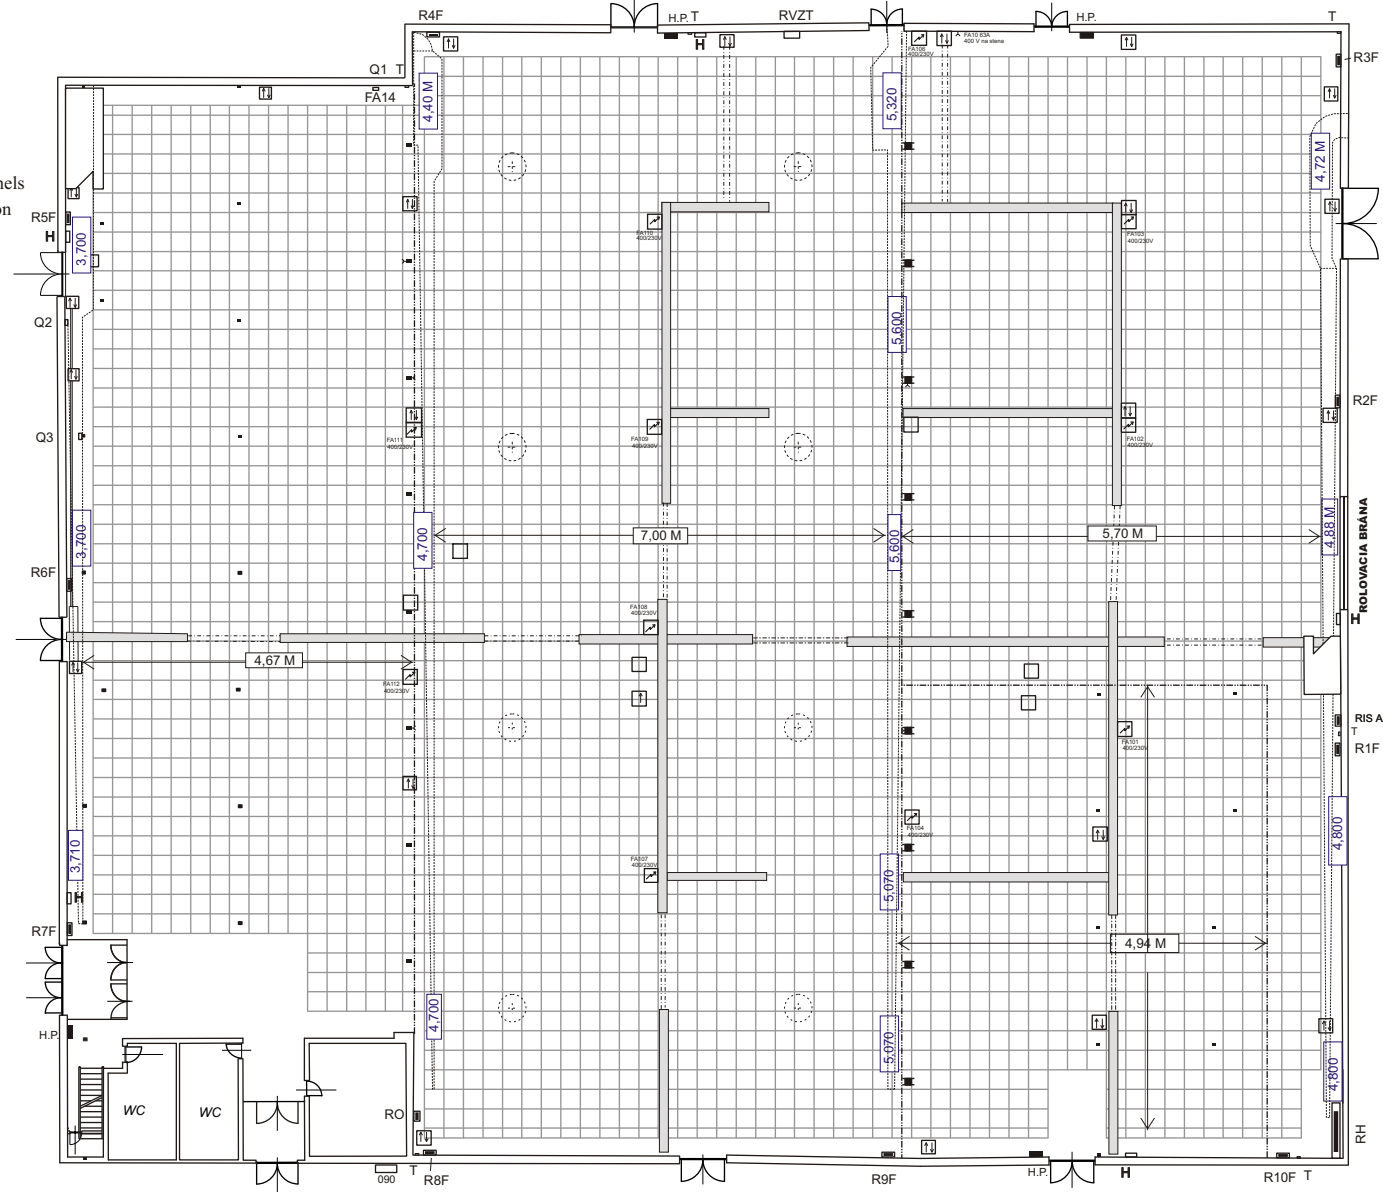

Pavilón F

Legenda - Legend

- H □ Požiarny hydrant - Fire hydrant
- T □ Telefónna prípojka - Telephone connection
- H.P. ■ Hasiaci prístroj - Fire extinguisher
- [I] Vodovodná a kanalizačná prípojka - Water and sewer connection
- [I] Vodovodná prípojka - Water connection
- [I] Kanalizačná prípojka - Sewer connection
- R1A - R4A □ Elektrický rozvádzač - electrical switchboard
- [I] Elektrická šachta - electric shaft
- ⤵ 400 V El. zásuvka 400 V - socket 400 V
- ⤵ 230 V El. zásuvka 230 V - socket 230 V
- 3.050 Výška pavilónu - height pavilion
- 3.050 Výška klimatizácie - height air conditioning
- ⋯ Prechody medzi kanálmi - Transitions between channels
- --- Zmena výšky pavilónu - Change in the height pavilion