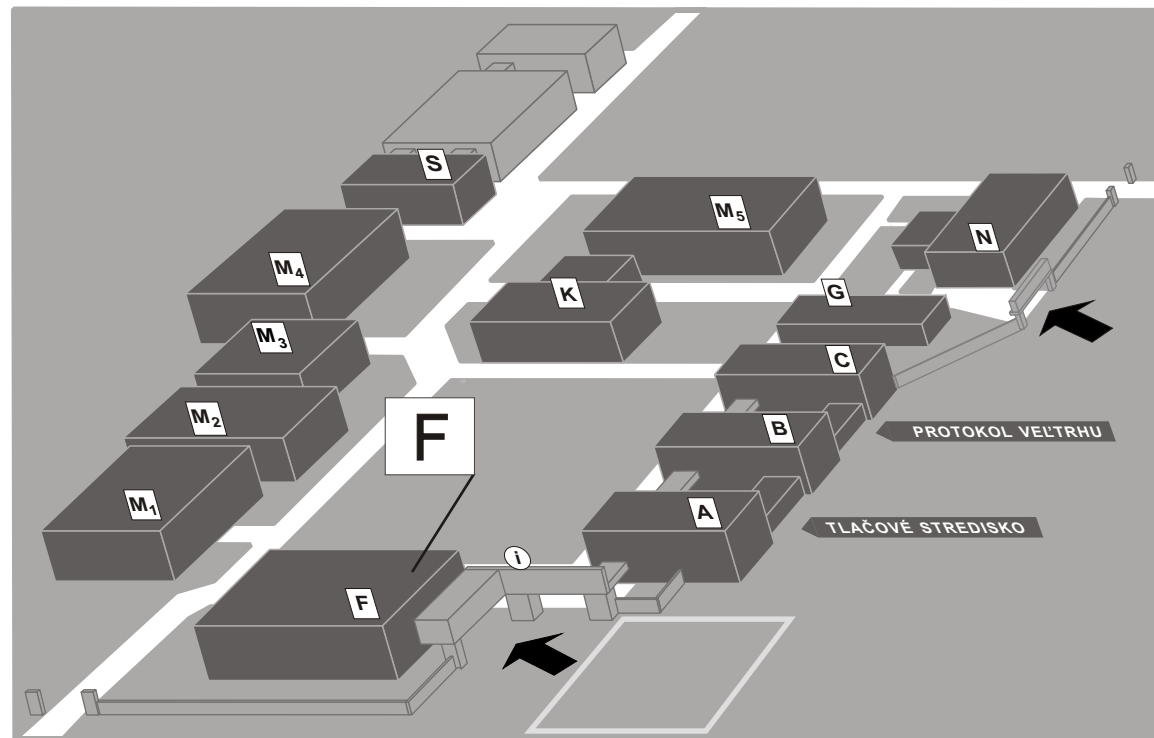

VÝSTAVISKO AGROKOMPLEX

MAP OF EXIBITION CENTRE "AGROKOMPLEX"

AGROKOMPLEX VÝSTAVNÍCTVO Nitra, š. p., Výstavná 4 , 949 01 N I T R A